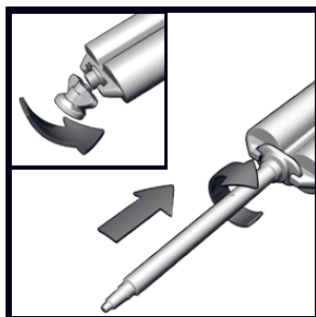

ARALDITE RAPIDE

DESCRIPTION DU PRODUIT

ARALDITE RAPIDE est une colle haute performance à prise rapide recommandée pour une large gamme de matériaux. Peut-être peinte, percée ou poncée.

Nouveauté : deux canules auto-mélangeuses pour collage rapide et parfait sur le format 24ml.

PARFAIT POUR

- Porcelaine, faïence, pierre, marbre, céramique, bois, cuir, métaux et la plupart des plastiques (sauf PE PP et PTFE).

FORMATS DISPONIBLES

Tube
2 x 100ml

Seringue
24ml

Tube
2 x 15ml

ARALDITE RAPIDE

MODE D'EMPLOI

FR 1: Pour de meilleurs résultats, nettoyez les surfaces. Poncez-les avec du papier de verre et dégraissez. **2:** Enlevez le bouchon refermable. Appliquez le mélangeur sur la buse. Appuyez sur le piston. Appliquez de manière égale sur les deux parties à coller. **3:** Assemblez. Enlevez tout excès. Maintenez l'assemblage pendant 20 minutes** (utilisez du ruban adhésif ou un serre joint). **4:** Remettez le bouchon pour fermer la seringue. Laissez durcir 2 heures** pour que le produit atteigne sa résistance maximale et avant de le poncer ou de le peindre.